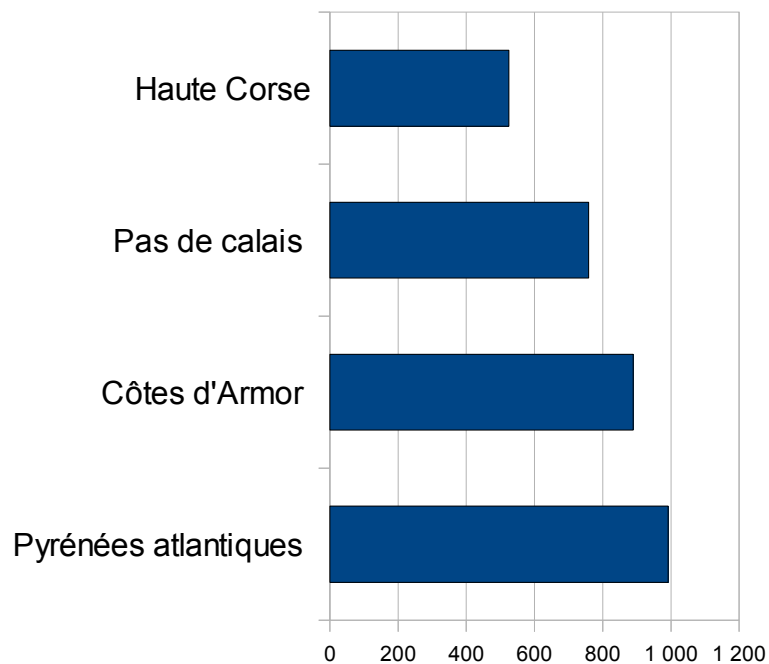

Liberté • Égalité • Fraternité
RÉPUBLIQUE FRANÇAISE

Répartition par services instructeurs littoraux

entre 2000 et 4000 permis délivrés après examen pour 2009

Pyrénées orientales	2 151
Gironde	2 382
Alpes maritimes	2 414
Charente maritime	2 596
Loire atlantique	2 939
Bouches du Rhône	3 747
Var	3 943
Hérault	4 027

Répartition par services instructeurs littoraux

entre 1000 et 2000 permis délivrés après examen pour 2009

Vendée	1 078
Manche	1 121
Ille et vilaine	1 199
Corse du sud	1 277
Nord	1 361
Calvados	1 420
Seine maritime	1 476
Finistère	1 716
Morbihan	1 811

Répartition par services instructeurs littoraux

moins de 1000 permis délivrés après examen pour 2009

Haute Corse	525
Pas de calais	759
Côtes d'Armor	889
Pyrénées atlantiques	992

Répartition par services instructeurs en outre-mer