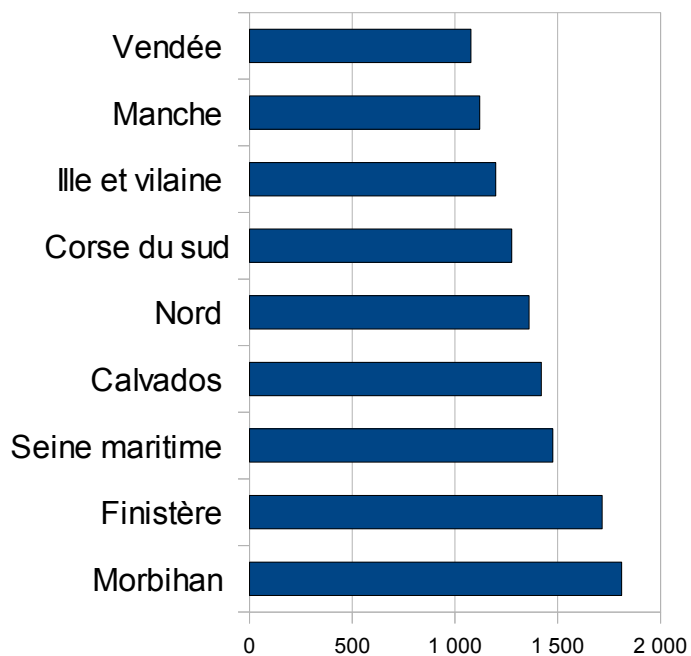

Permis plaisance – Année 2009

66 246 permis ont été délivrés en 2009 en métropole et DOM
(55 344 permis délivrés en 2008)

Mer

- 80 % option côtière, soit 53 043 titres délivrés
- 5 % extension hauturière, soit 3 281 titres délivrés

3 615 permis délivrés par 4 DDAM et 2 services des affaires maritimes (SAM)

Services instructeurs dans les départements non côtiers

permis délivrés après examen pour 2009

Paris	9 728
Lyon	7 269
Strasbourg	1 872
Nantes	1 831
Toulouse	1 630
Lille	478

Liberté • Égalité • Fraternité
RÉPUBLIQUE FRANÇAISE

Répartition par services instructeurs littoraux

entre 2000 et 4000 permis délivrés après examen pour 2009

Pyrénées orientales	2 151
Gironde	2 382
Alpes maritimes	2 414
Charente maritime	2 596
Loire atlantique	2 939
Bouches du Rhône	3 747
Var	3 943
Hérault	4 027

Répartition par services instructeurs littoraux

entre 1000 et 2000 permis délivrés après examen pour 2009

Vendée	1 078
Manche	1 121
Ille et vilaine	1 199
Corse du sud	1 277
Nord	1 361
Calvados	1 420
Seine maritime	1 476
Finistère	1 716
Morbihan	1 811