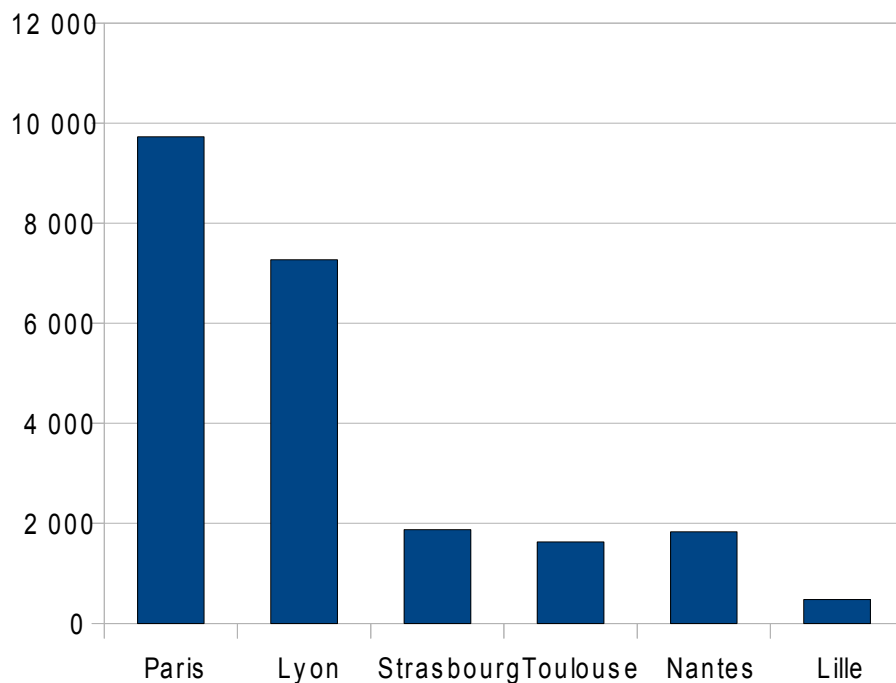

Services instructeurs dans les départements non côtiers

permis délivrés après examen pour 2009

Paris	9 728
Lyon	7 269
Strasbourg	1 872
Nantes	1 831
Toulouse	1 630
Lille	478