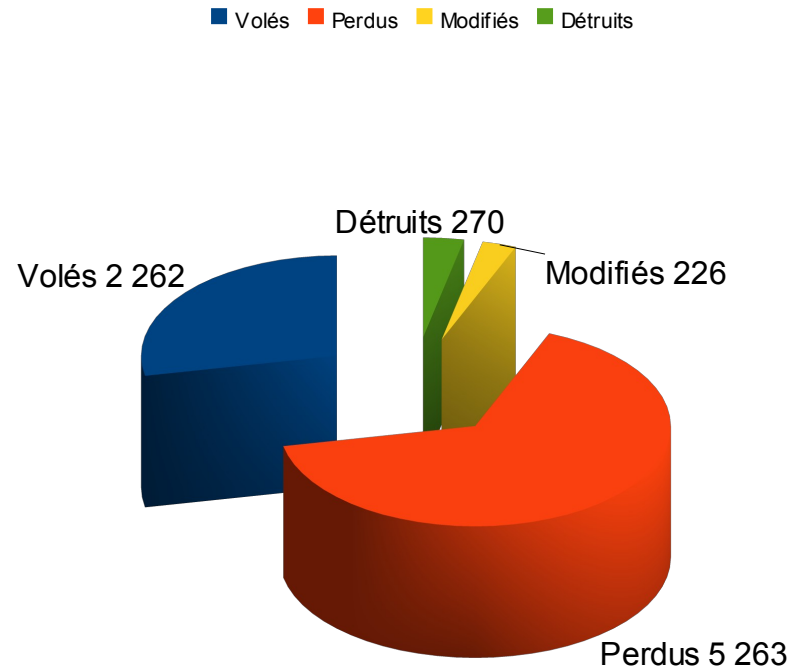

Permis plaisance – Année 2009

66 246 permis ont été délivrés en 2009 en métropole et DOM
(55 344 permis délivrés en 2008)

Mer

- 80 % option côtière, soit 53 043 titres délivrés
- 5 % extension hauturière, soit 3 281 titres délivrés

Fluvial

- 15 % option eaux intérieures, soit 9 828 titres délivrés
- 0,14 % extension grande plaisance eaux intérieures, soit 94 titres délivrés

Duplicata du permis plaisance

8 021 duplicata délivrés en 2009 en métropole et DOM

Comme en 2008, la majorité des demandes de délivrance de duplicata sont motivées par une perte du document original.

Répartition géographique des permis plaisance

66 246 permis délivrés en 2009 après examen sur l'ensemble du territoire
(hors équivalence avec titre étranger ou professionnel)