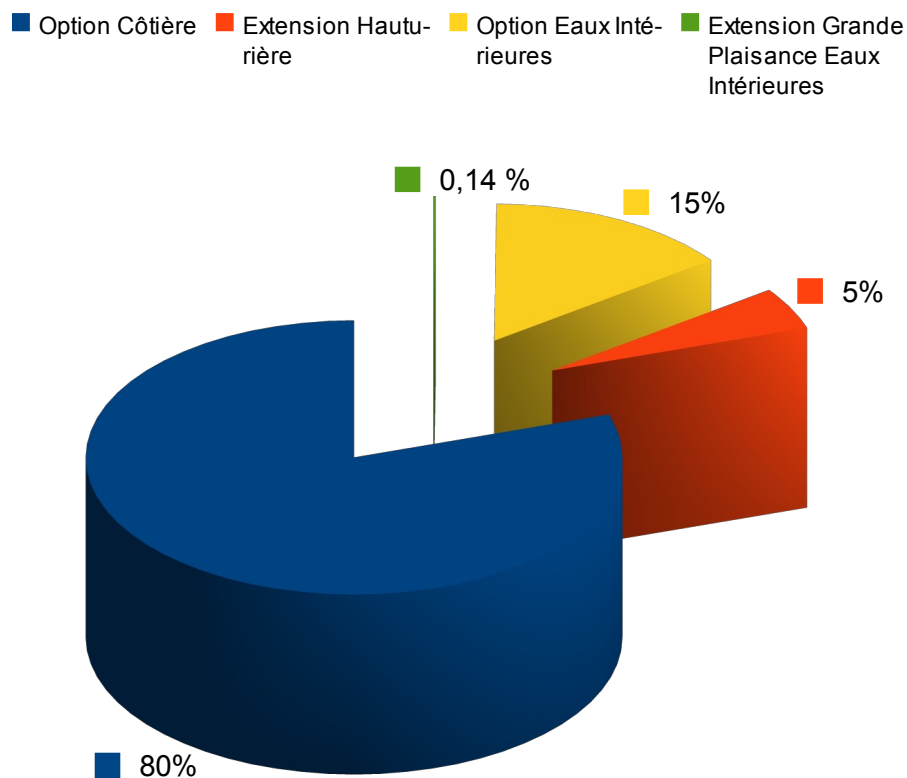

Permis plaisance – Année 2009

66 246 permis ont été délivrés en 2009 en métropole et DOM
(55 344 permis délivrés en 2008)

Mer

- 80 % option côtière, soit 53 043 titres délivrés
- 5 % extension hauturière, soit 3 281 titres délivrés

Fluvial

- 15 % option eaux intérieures, soit 9 828 titres délivrés
- 0,14 % extension grande plaisance eaux intérieures, soit 94 titres délivrés

Duplicata du permis plaisance

8 021 duplicata délivrés en 2009 en métropole et DOM

Comme en 2008, la majorité des demandes de délivrance de duplicata sont motivées par une perte du document original.

Répartition géographique des permis plaisance

66 246 permis délivrés en 2009 après examen sur l'ensemble du territoire
(hors équivalence avec titre étranger ou professionnel)