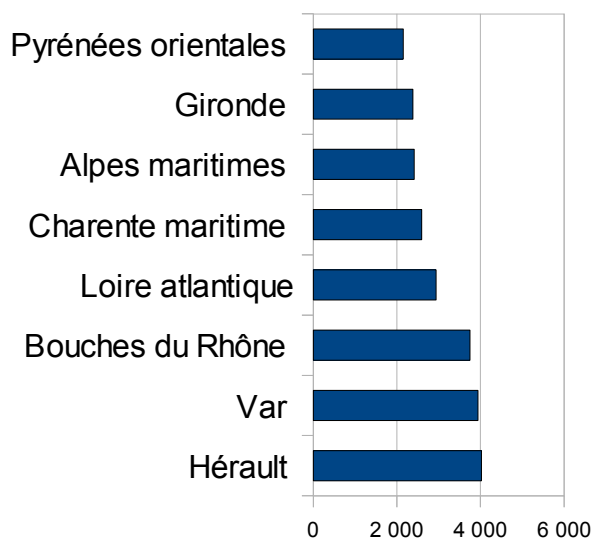

Permis plaisance – Année 2009

66 246 permis ont été délivrés en 2009 en métropole et DOM
(55 344 permis délivrés en 2008)

Mer

- 80 % option côtière, soit 53 043 titres délivrés
- 5 % extension hauturière, soit 3 281 titres délivrés

Comme en 2008, la majorité des demandes de délivrance de duplicata sont motivées par une perte du document original.

Répartition géographique des permis plaisance

66 246 permis délivrés en 2009 après examen sur l'ensemble du territoire
(hors équivalence avec titre étranger ou professionnel)

3 615 permis délivrés par 4 DDAM et 2 services des affaires maritimes (SAM)

Services instructeurs dans les départements non côtiers

permis délivrés après examen pour 2009

Paris	9 728
Lyon	7 269
Strasbourg	1 872
Nantes	1 831
Toulouse	1 630
Lille	478

Liberté • Égalité • Fraternité
RÉPUBLIQUE FRANÇAISE

Répartition par services instructeurs littoraux

entre 2000 et 4000 permis délivrés après examen pour 2009

Pyrénées orientales	2 151
Gironde	2 382
Alpes maritimes	2 414
Charente maritime	2 596
Loire atlantique	2 939
Bouches du Rhône	3 747
Var	3 943
Hérault	4 027