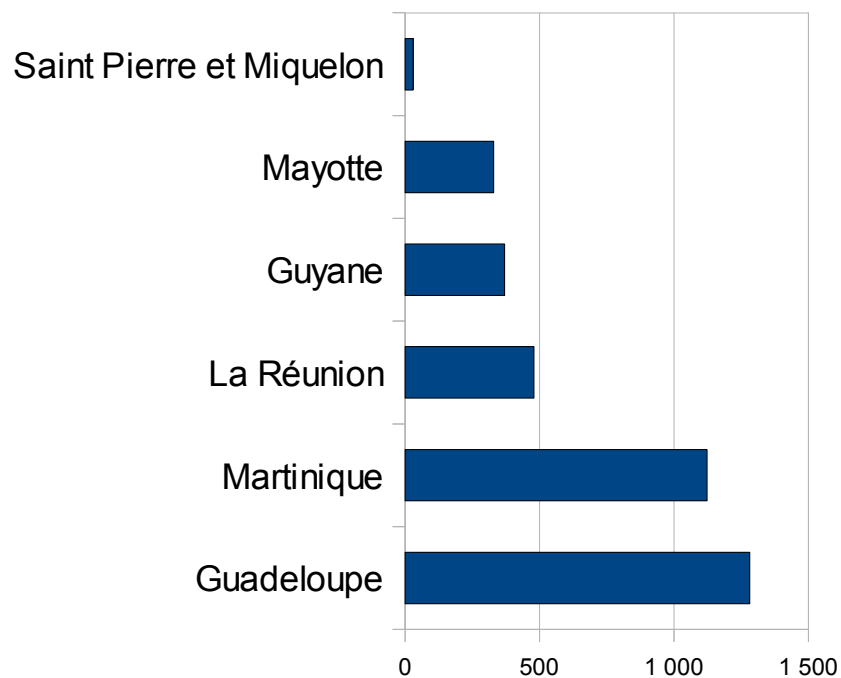

Liberté • Égalité • Fraternité
RÉPUBLIQUE FRANÇAISE

Répartition par services instructeurs littoraux

entre 2000 et 4000 permis délivrés après examen pour 2009

Pyrénées orientales	2 151
Gironde	2 382
Alpes maritimes	2 414
Charente maritime	2 596
Loire atlantique	2 939
Bouches du Rhône	3 747
Var	3 943
Hérault	4 027

Répartition par services instructeurs littoraux

entre 1000 et 2000 permis délivrés après examen pour 2009

Vendée	1 078
Manche	1 121
Ille et vilaine	1 199
Corse du sud	1 277
Nord	1 361
Calvados	1 420
Seine maritime	1 476
Finistère	1 716
Morbihan	1 811

Répartition par services instructeurs littoraux

moins de 1000 permis délivrés après examen pour 2009

Haute Corse	525
Pas de calais	759
Côtes d'Armor	889
Pyrénées atlantiques	992

Répartition par services instructeurs en outre-mer

permis délivrés après examen pour 2009

Saint Pierre et Miquelon	30
Mayotte	330
Martinique	1 123
La Réunion	480
Guyane	370
Guadeloupe	1 282

Délivrance des permis par équivalence en 2009

2 878 permis délivrés par équivalence professionnelle